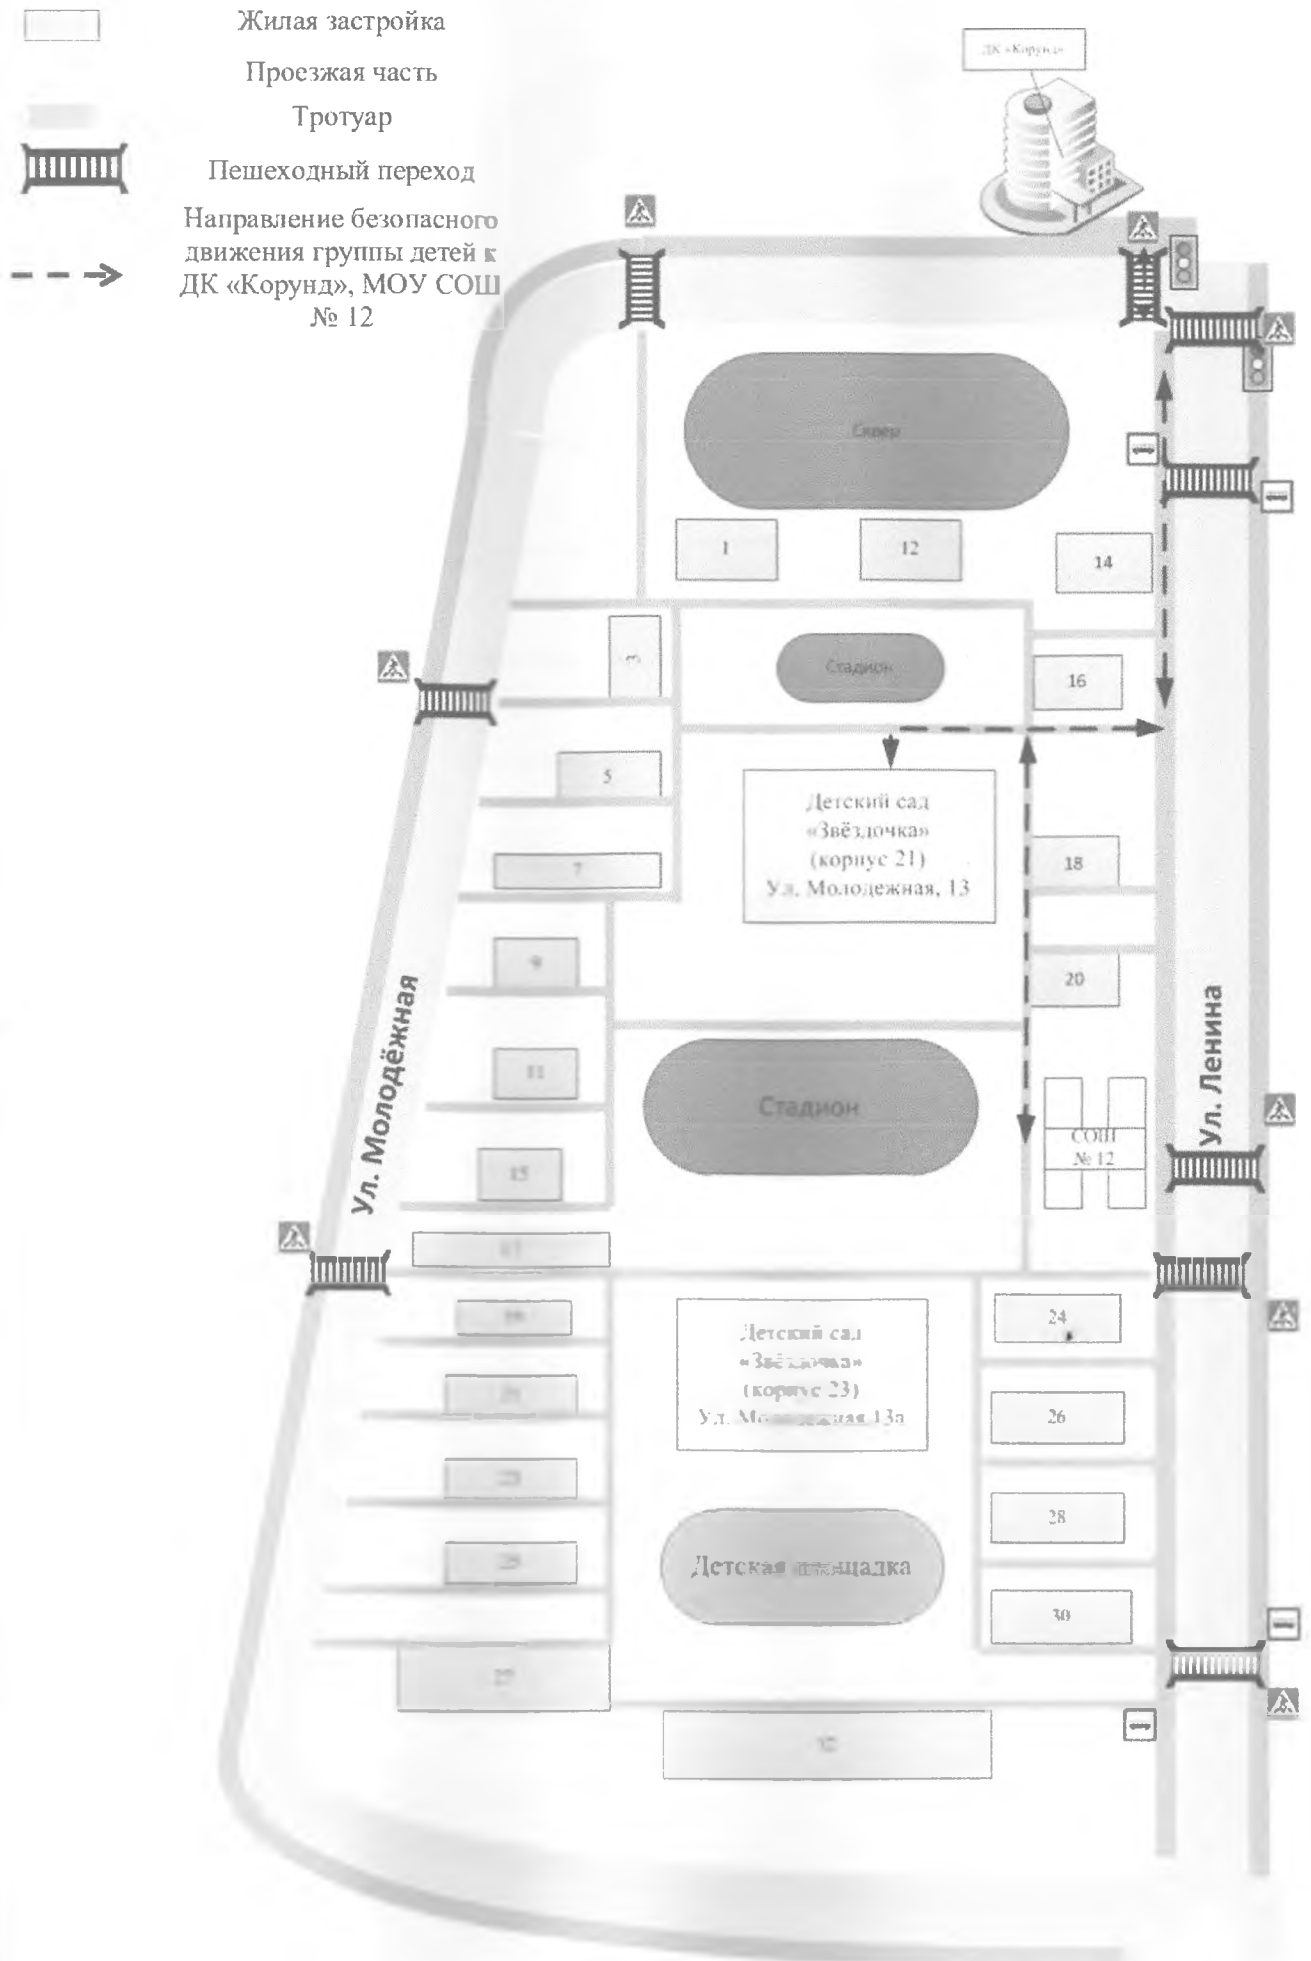

3. Маршруты движения организованных групп детей от МДОУ «Детский сад № 1 «Звёздочка» комбинированного вида» к ДК «Корунд», МОУ СОШ № 12 г. Шиханы